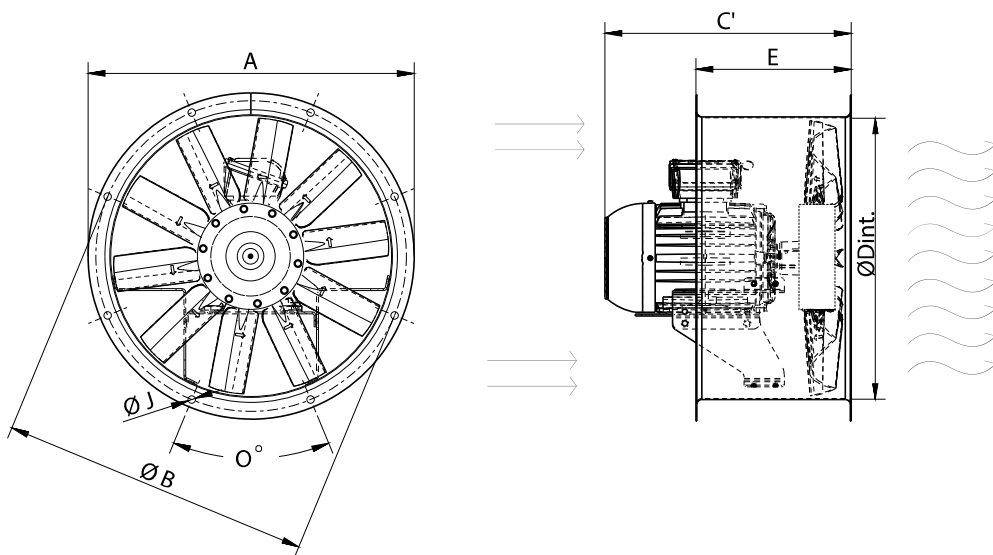

## DIMENSIONS

### Dimensions (mm)

C' (Mot.T.71)	348	C' (Mot.T.80)	362	C' (Mot.T.90L)	397	C' (Mot.T.90S)	372	C' (Mot.T.100L)	433
E	250	Ø	12X30°	ØA	646	ØB	620	ØD	559
ØJ	12								